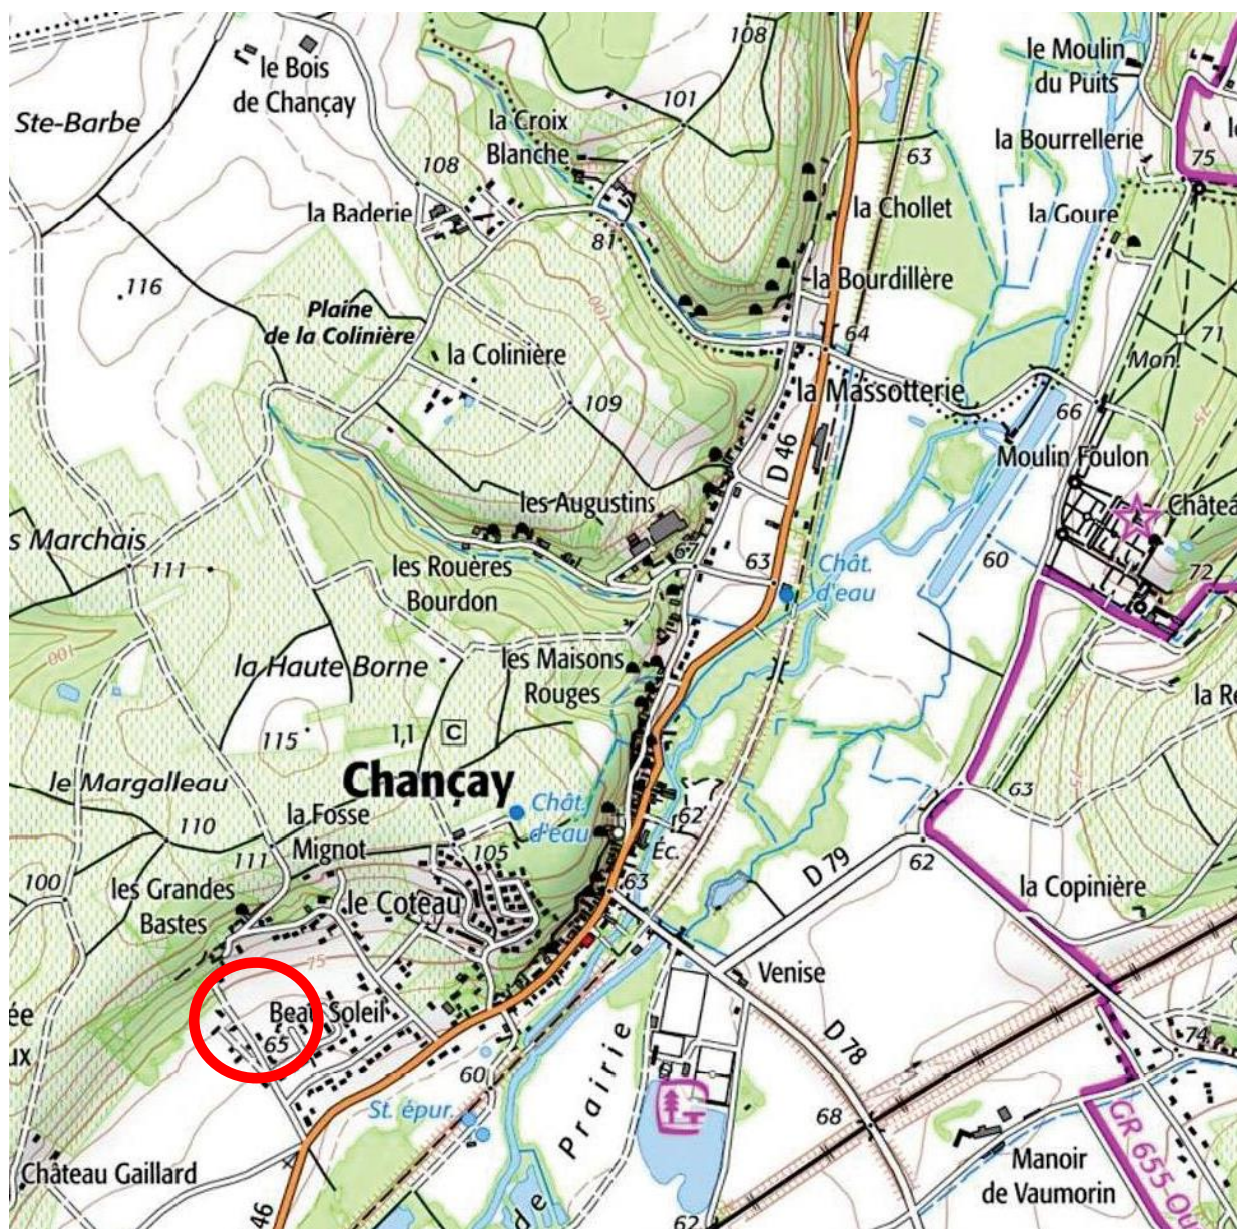

COMMUNE DE CHANÇAY

« LES GRANDES BÂTES »

PLAN DE SITUATION

Lotissement par
VILLADIM AMENAGEMENT ET PROMOTION

ECHELLE : 1/15.000^e

SCP LECREUX-SIVIGNY

Bureau principal : 8 rue Duportal – 37000 TOURS – Tél : 02.47.05.43.99 – Fax : 02.47.05.01.55
Bureau secondaire : 3 rue Racan – 37130 LANGEAIS – Tél : 02.47.96.81.16 – Fax : 02.47.96.64.39

Email : contact@lsd-ge.fr

DOSSIER : 21401 – Tours, le 25/11/2022

COMMUNE DE CHANCAY

« LES GRANDES BÂTES »

PLAN DE SITUATION

Lotissement par
VILLADIM AMENAGEMENT ET PROMOTION

ECHELLE : 1/1500^e

Cadastre : Section AB n°376, 377, 900 et 909