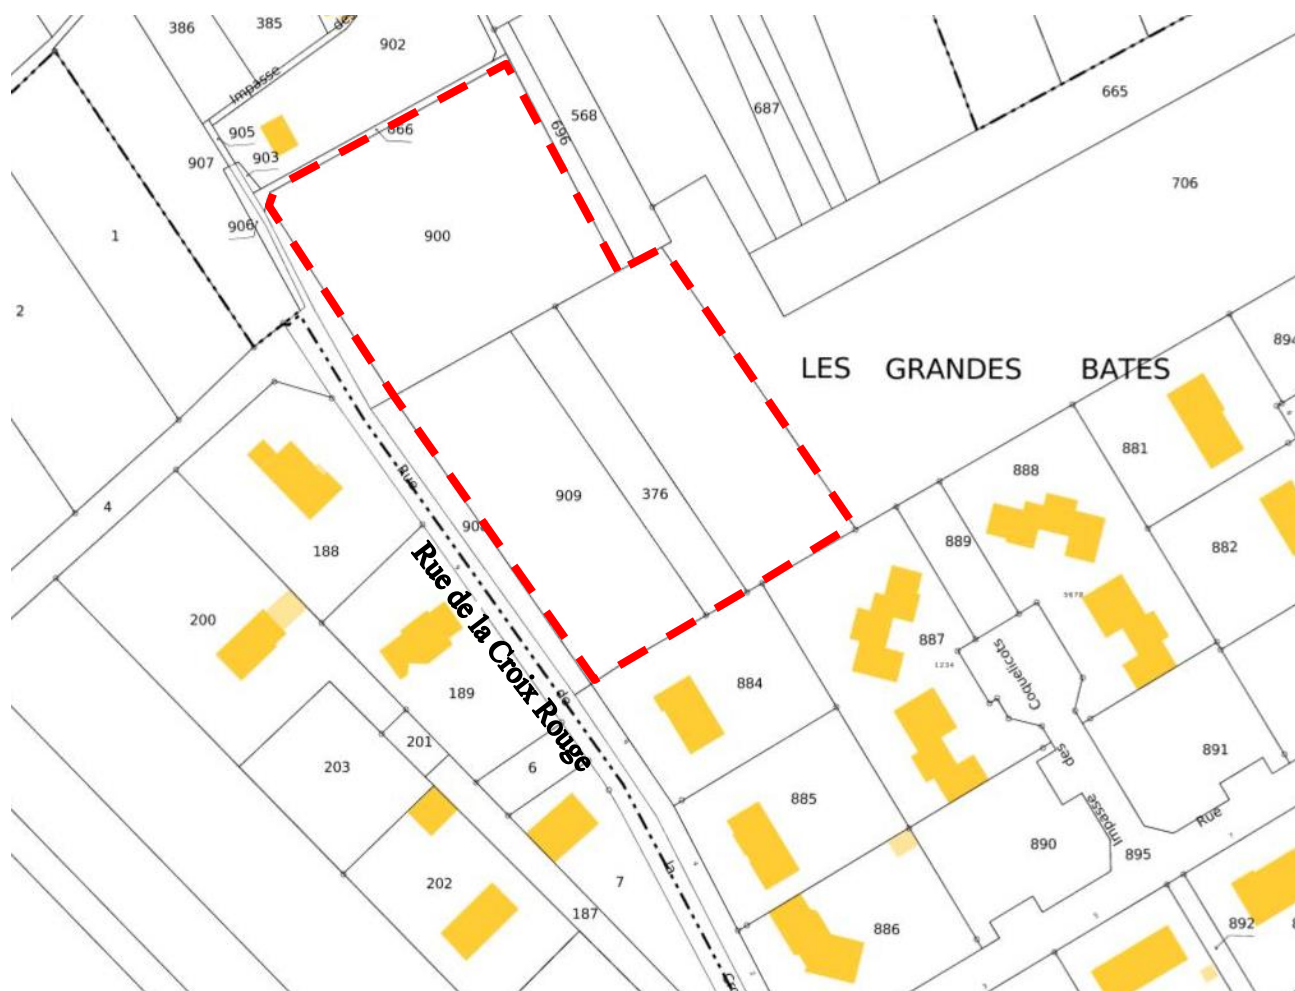

Email : contact@lsd-ge.fr

DOSSIER : 21401 – Tours, le 25/11/2022

COMMUNE DE CHANCAY

« LES GRANDES BÂTES »

PLAN DE SITUATION

Lotissement par
VILLADIM AMENAGEMENT ET PROMOTION

ECHELLE : 1/1500^e

Cadastre : Section AB n°376, 377, 900 et 909

----- Assiette du Permis d'Aménager

COMMUNE DE CHANCAY

« LES GRANDES BÂTES »

VUE AERIENNE

Lotissement par
VILLADIM AMENAGEMENT ET PROMOTION

Sans Echelle

Cadastre : Section AB n°376, 377, 900 et 909

----- Assiette du Permis d'Aménager